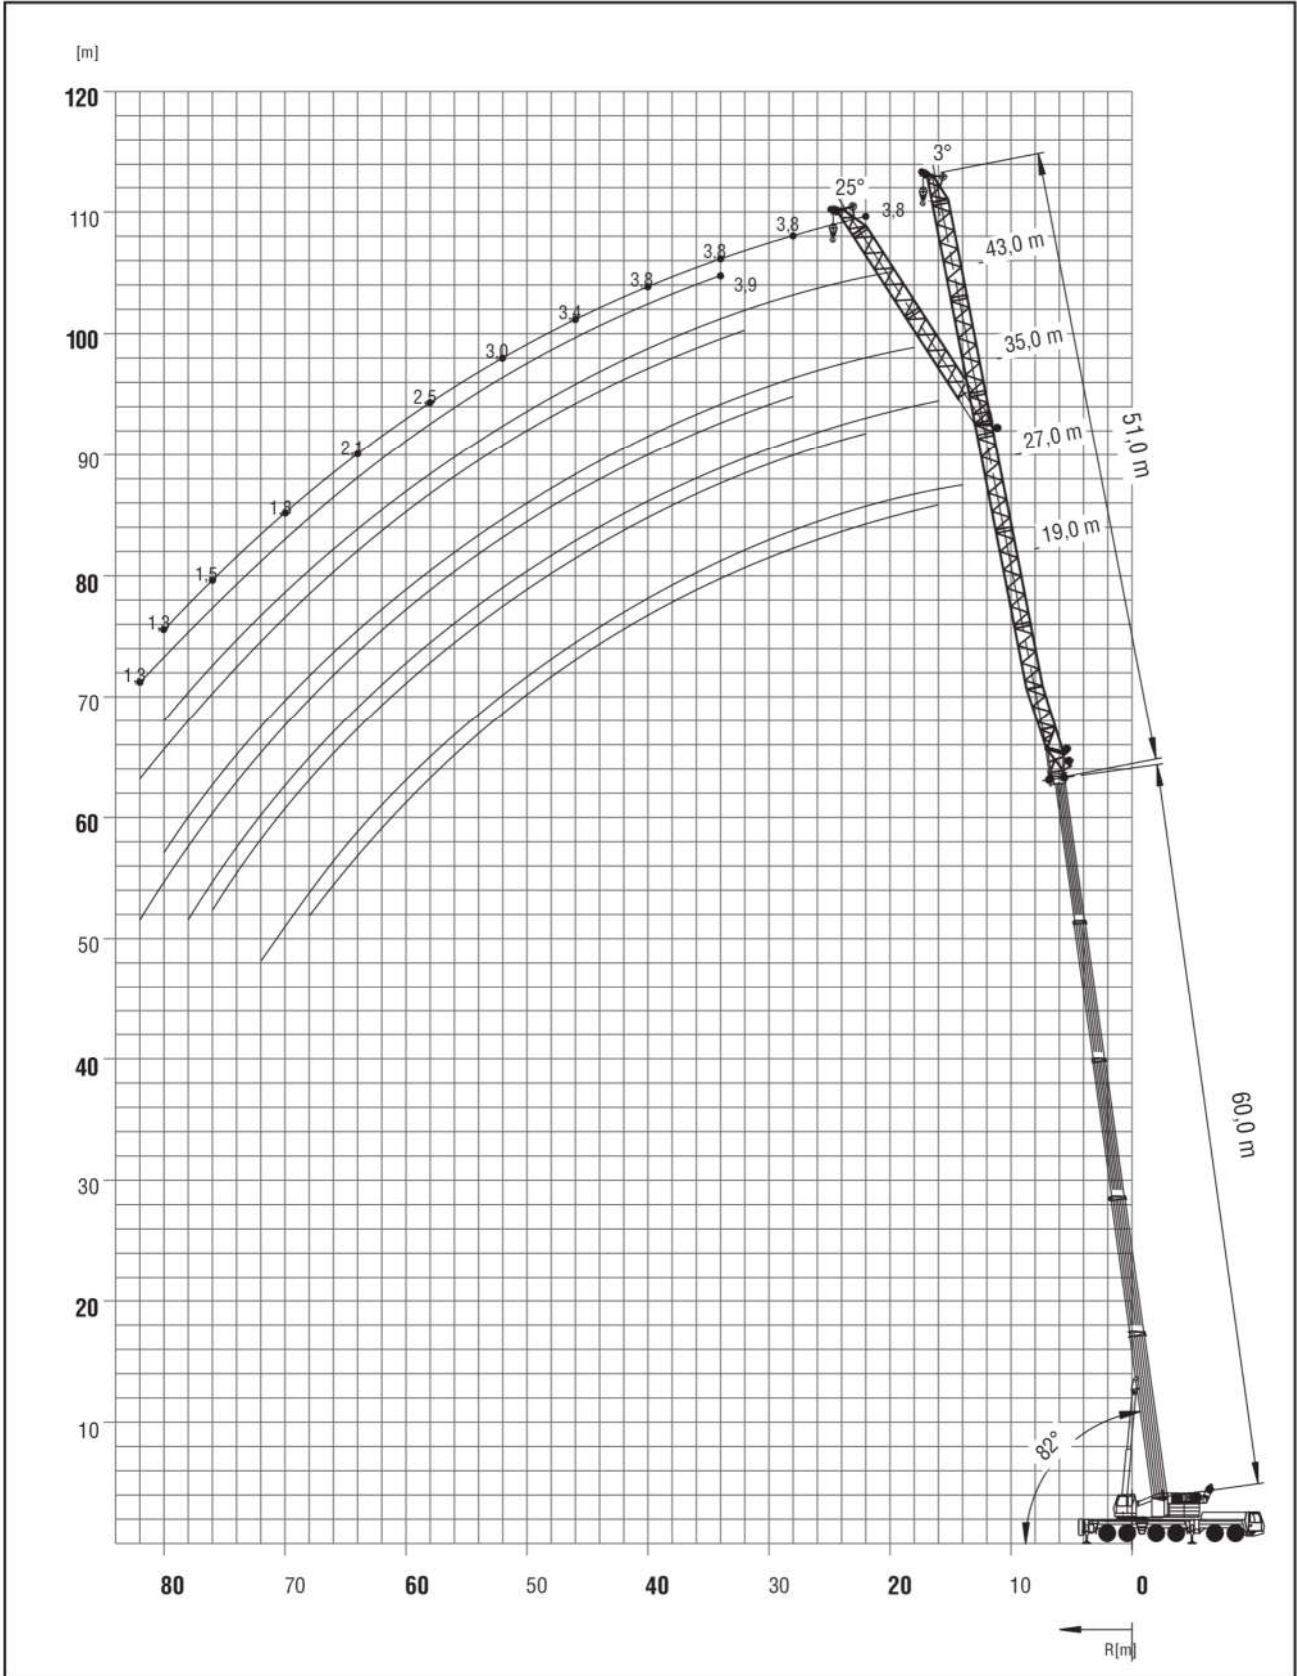

24

15,5 – 60,0 m

3°, 25°
19 – 51 m

8,5 m

360°

GMK6300